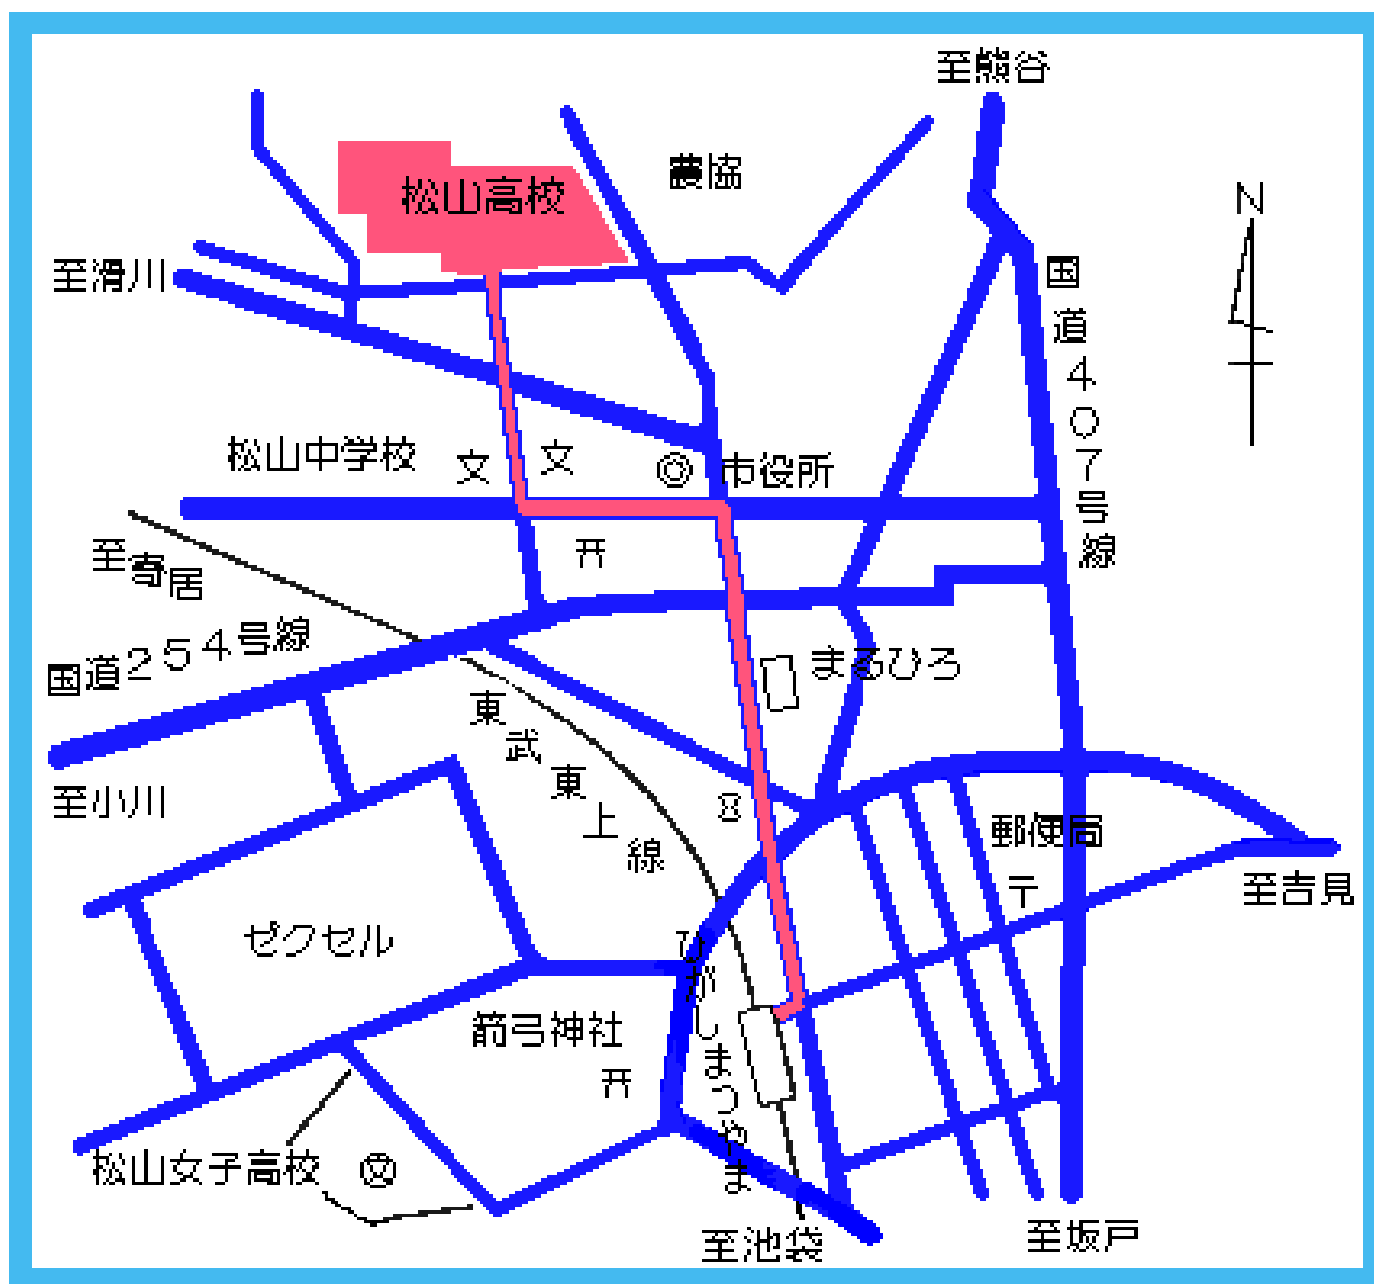

松山高校までの地図

東武東上線東松山駅 東口より 徒歩 15分

埼玉県立松山高等学校

〒355-0018 埼玉県東松山市松山町 1-6-10

Tel 0493-22-0075

Fax 0493-21-1248